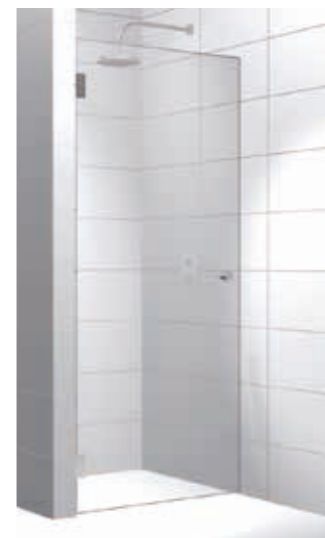

TILANJAKAJAT, Elegance

Erikoistilauksesta asiakkaan mittojen mukaan

Elegance 06, tilanjakaja

- Tilanjakaja: seinä, ovi ja ovi.
- Kiinteän seinän ja kahden kääntyvän suihkuoven ratkaisu sopii sinulle, jolla on isompi tila käytettävissäsi. Ovien ja sivulasien mitat voit määrittää toiveittesi mukaan.
- Vakiona VIHTA Design-vedin. Vaihtoehtona reikävedin. Reiän suuruus 50 mm.
- 8 mm karkaistu turvalasi.
- Lasin vakiokorkeus 2000 mm.
- **Lasin värit:** kirkas, harmaa, pronssi, satiini, harmaa satiini ja musta
- Helat kromin väriset.
- Saranoissa sulkeutumiskulman säätömahdollisuus.

Elegance 07, tilanjakaja

- Tilanjakaja: seinä, ovi ja seinä.
- Kahden kiinteän lasiseinän väliin sijoitettu kääntyvä ovi säästää tilaa. Kiinteät seinät ehkäisevät oven osumista esim. käsienpesualtaaseen tai WC-pönttöön. Sivulasien ja oven mitat voi määrittää tarpeittesi mukaan.
- Vakiona VIHTA Design-vedin. Vaihtoehtona reikävedin. Reiän suuruus 50 mm.
- 8 mm karkaistu turvalasi
- Lasin vakiokorkeus 2000 mm
- **Lasin värit:** kirkas, harmaa, pronssi, satiini, harmaa satiini ja musta
- Helat kromin väriset.
- Saranoissa sulkeutumiskulman säätömahdollisuus.

Elegance 08, tilanjakaja

- Tilanjakaja: seinä, ovi, ovi ja seinä.
- Kahden kiinteän lasiseinän väliin sijoitetut ovet tekevät suihkuun menosta luksusta. Kiinteät seinät ehkäisevät ovien osumista esim. käsienpesualtaaseen tai WC-pönttöön. Sivulasien ja ovien mitat voi määrittää tarpeittesi mukaan.
- Vakiona VIHTA Design-vedin. Vaihtoehtona reikävedin. Reiän suuruus 50 mm.
- 8 mm karkaistu turvalasi.
- Lasin vakiokorkeus 2000 mm.
- **Lasin värit:** kirkas, harmaa, pronssi, satiini, harmaa satiini ja musta
- Helat kromin väriset.
- Saranoissa sulkeutumiskulman säätömahdollisuus.

Elegance 09, tilanjakaja

- Tilanjakaja: yksi ovi.
- Yksinkertaisen kaunis tilanjakaja. 8 mm lasista valmistettu ovi sijoitetaan kahden seinän väliin. Aukon maksimileveys 900 mm. Jos sinulla on leveämpi aukko valitse esimerkiksi malli Elegance 05.
- Vakiona VIHTA Design-vedin. Vaihtoehtona reikävedin. Reiän suuruus 50 mm.
- 8 mm karkaistu turvalasi.
- Lasin vakiokorkeus 2000 mm.
- **Lasin värit:** kirkas, harmaa, pronssi, satiini, harmaa satiini ja musta
- Helat kromin väriset.
- Saranoissa sulkeutumiskulman säätömahdollisuus.

Elegance 10, ammeseinä

- Ammeseinä: ovi ammeen reunalla.
- Ammeseinä on oikea ratkaisu sinulle joka haluat yhdistää elegantisti suihkun ja kylpyammeen. Ammeseinän mitta voidaan määrittää vapaasti korkeus ja leveys suunnassa.
- Vakiona VIHTA Design-vedin. Vaihtoehtona reikävedin. Reiän suuruus 50 mm.
- 8 mm karkaistu turvalasi.
- Lasin vakiokorkeus 2000 mm.
- **Lasin värit:** kirkas, harmaa, pronssi, satiini, harmaa satiini ja musta
- Helat kromin väriset.
- Saranoissa sulkeutumiskulman säätömahdollisuus.

HYVÄ TIETÄÄ ELEGANCE TUOTTEISTA