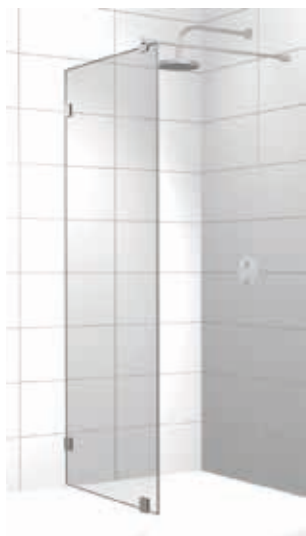

SUIHKUSEINÄT, Elegance

Erikoistilauksesta asiakkaan mittojen mukaan

Elegance 01, kokolasinen suihkuseinä

- 8 mm karkaistusta turvalasista valmistettu suora suihkuseinä, joka on varustettu kauniilla heloilla. Koon voit määrittää tarpeittesi mukaan.
- Lasin vakiokorkeus 2000 mm.
- Ei vedintä.
- **Lasin värit:** kirkas, harmaa, pronssi, satiini, harmaa satiini, musta
- Helat kromin väriset.

Elegance 02, Walk-in suihkuseinä

- Näyttävä ja tyylikäs ratkaisu, joka sopii parhaiten hieman isompaan kylpyhuoneeseen.
- 8 mm karkaistua turvalasi.
- Lasin vakiokorkeus 2000 mm.
- Ei vedintä.
- **Lasin värit:** kirkas, harmaa, pronssi, satiini, harmaa satiini, musta
- Helat kromin väriset.

HYVÄ TIETÄÄ ELEGANCE TUOTTEISTA

- 3 vuoden takuu.
- Ulkomitalla tarkoitetaan mitta seinästä seinään.
- Laseihin voi tilauksesta tehdä vinoleikkauksen.
- Varmista, että lattiakaato sopii valitsemaasi malliin ja täyttää voimassa olevat rakennusmääräykset.

ILMOITA TILAUKSEN YHTEYDESSÄ

- Malli, esim. Elegance 5.
- Aukon mitta (A+B+C+D)
- Korkeus (jos muu kuin vakio).
- Mahdollinen vedinvaihto.